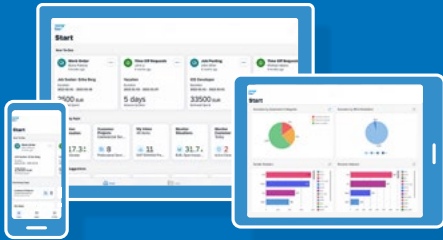

Kontaktieren Sie uns:
anfrage-solutions-de@nttdata.com
Tel. +49 800-480 8007

Weitere Informationen zur
SAP BTP finden Sie **hier!**

Bereit, loszulegen?

SAP Business
Technology Platform.
We build it your way.